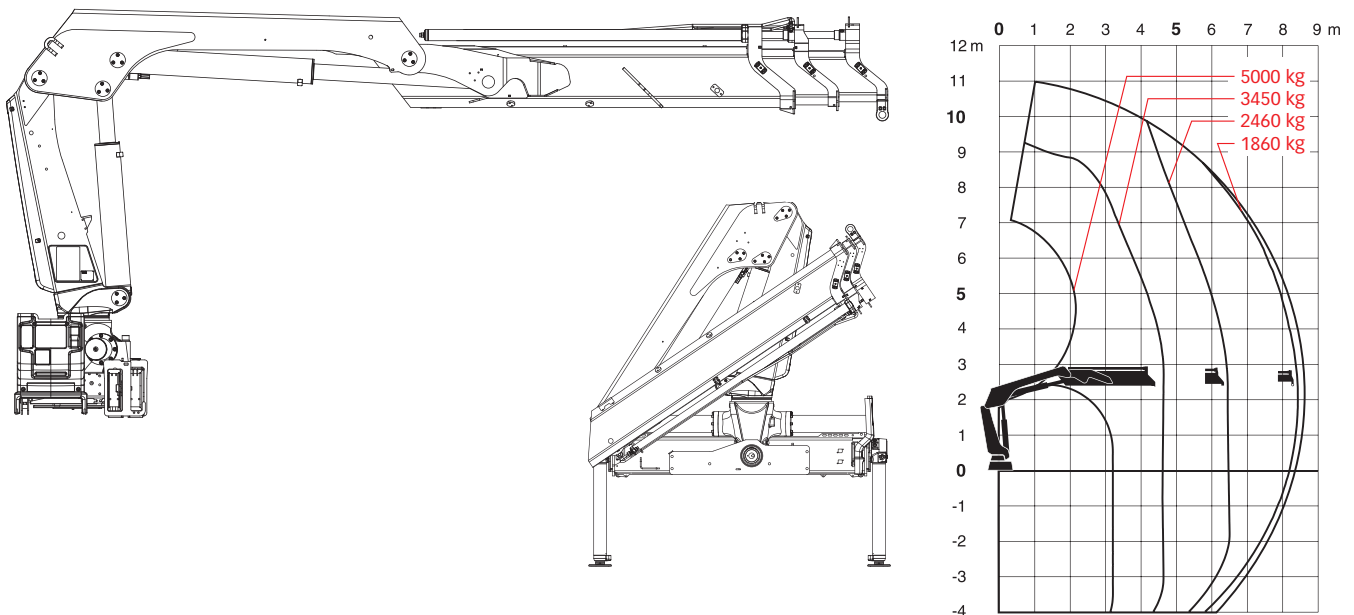

Hiab X-CLX 178

Hiab X-CLX 178 Datos básicos

Datos técnicos	B-1	B-2	B-3	E-3
Capacidad de elevación max. (kNm)	163,3	156,7	152	153,5
Alcance, extensión hidráulica (m)	6,5	8,6	10,8	10,8
Alcance, extensión manual (m)	8,6	10,8	13	12,9
Alcance con jib (m)	-	-	-	-
Alcance / capacidad de elevación (m/kg)	3,2 / 5100	3,2 / 5000	3,4 / 4550	3,2 / 4900
	4,5 / 3700	4,6 / 3450	4,6 / 3350	4,8 / 3250
	6,3 / 2650	6,4 / 2460	6,4 / 2320	6,6 / 2280
		8,4 / 1860	8,4 / 1720	8,6 / 1700
		10,5 / 1360	10,6 / 1360	
Alcance / capacidad de elevación con jib (m / kg)	-	-	-	-
Angulo de giro (°)	415	415	415	415
Altura en posición de plegado (mm)	2265	2265	2265	2260
Anchura en posición de plegado (mm)	2470	2470	2470	2470
Espacio de instalación necesario (mm)	865	865	950	965
Peso, grúa, modelo estándar, sin gatos (kg)	1610	1760	1930	2050
Peso, equipo de estabilizadores (kg)	271 - 428	271 - 428	271 - 428	271 - 428
Peso jib (kg)	-	-	-	-

Hiab X-CLX 178 B2

Exención de responsabilidad. Las grúas Hiab están fabricadas siguiendo las normas más estrictas de seguridad y han sido sometidas a un gran número de pruebas para garantizar la máxima vida útil. Los cálculos de resistencia para este modelo cumplen la norma EN 13001 para fatiga de clase S2. El sistema de control de calidad de Cargotec tiene la certificación ISO 9001. Algunos de los componentes descritos en nuestra documentación pueden ser equipos opcionales. Para ciertas aplicaciones puede ser necesario un permiso oficial. Nos reservamos el derecho a modificar las especificaciones técnicas sin necesidad de aviso previo. Las grúas Hiab están fabricadas para países de la UE, llevan la marca CE y cumplen la normativa europea EN 12999.